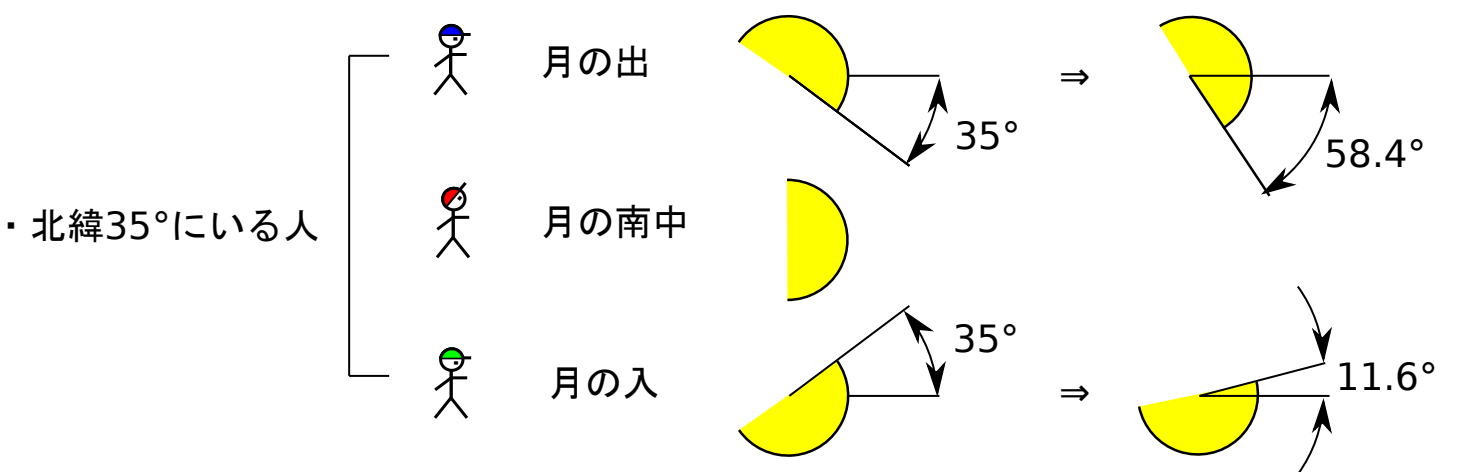

月が傾いて見える理由（上弦の月）

⇒ 地軸の傾き23.4°を追加