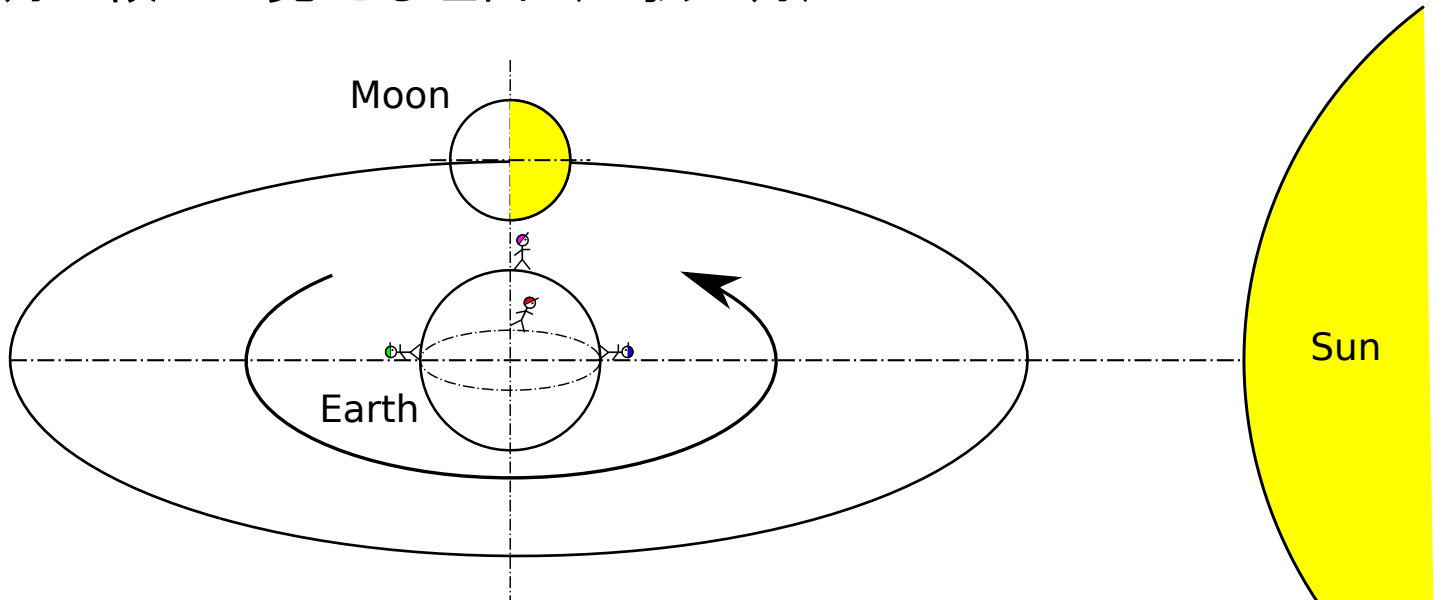

月が傾いて見える理由（上弦の月）

⇒ 地軸の傾き23.4°を追加