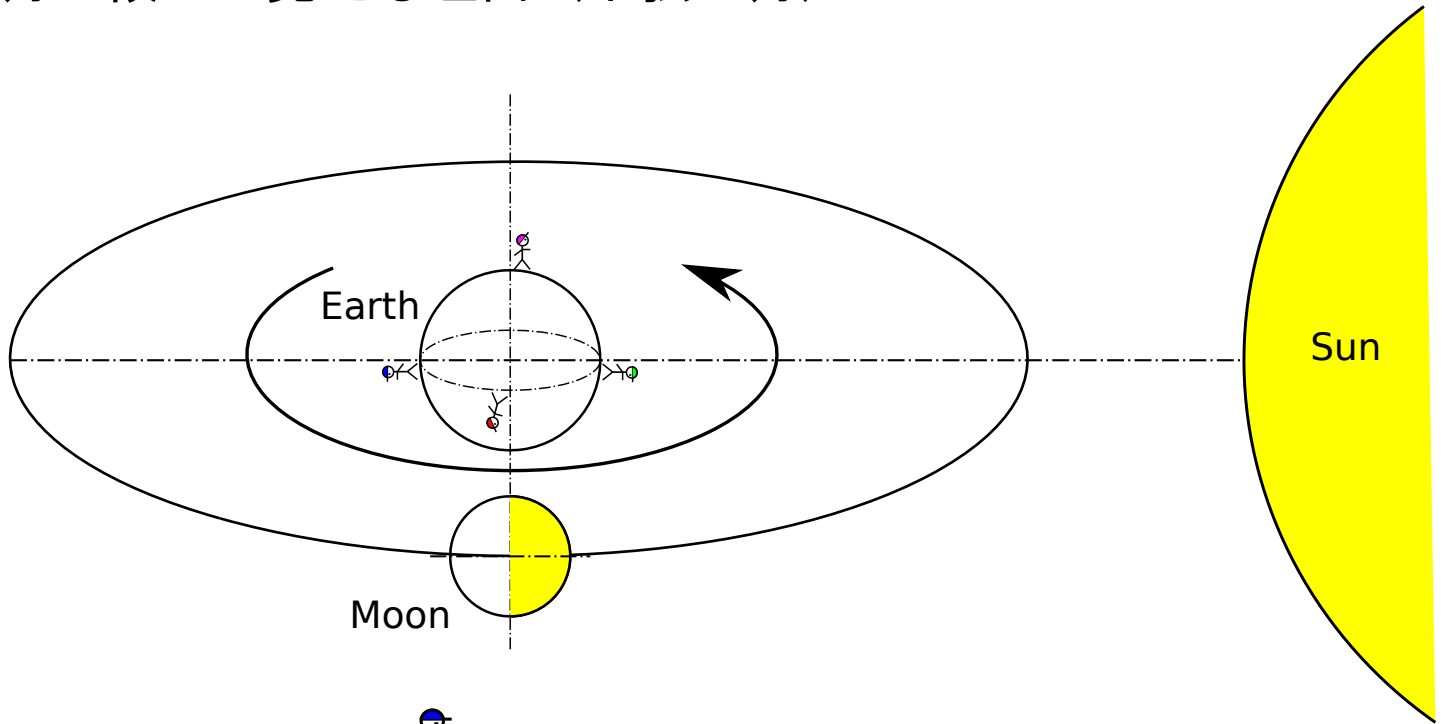

# 月が傾いて見える理由（下弦の月）

⇒ 地軸の傾き23.4°を追加