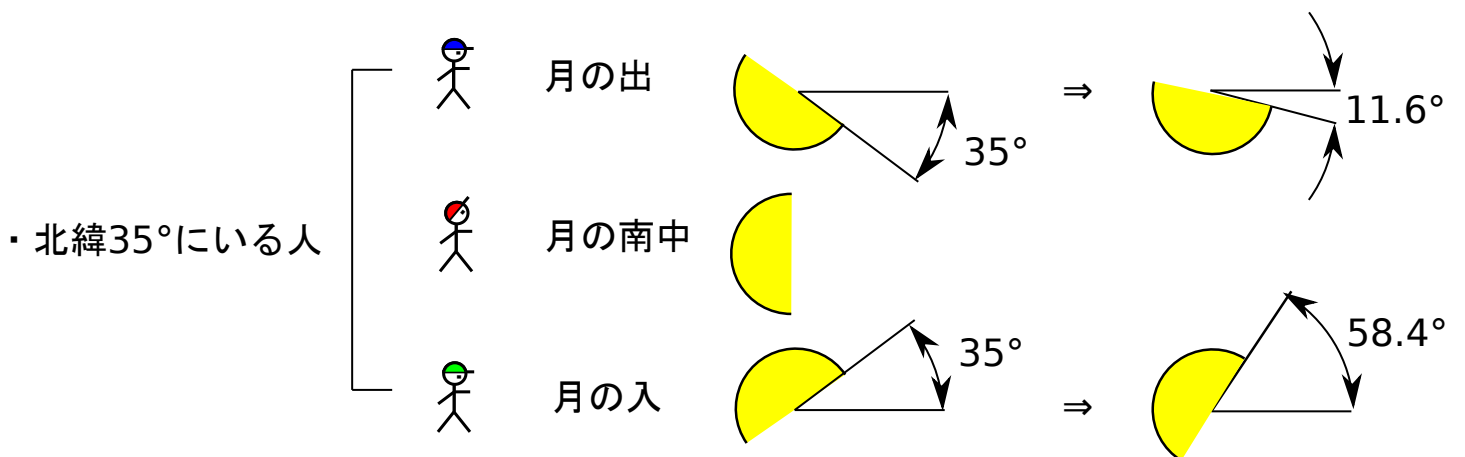

# 月が傾いて見える理由（下弦の月）

⇒ 地軸の傾き23.4°を追加